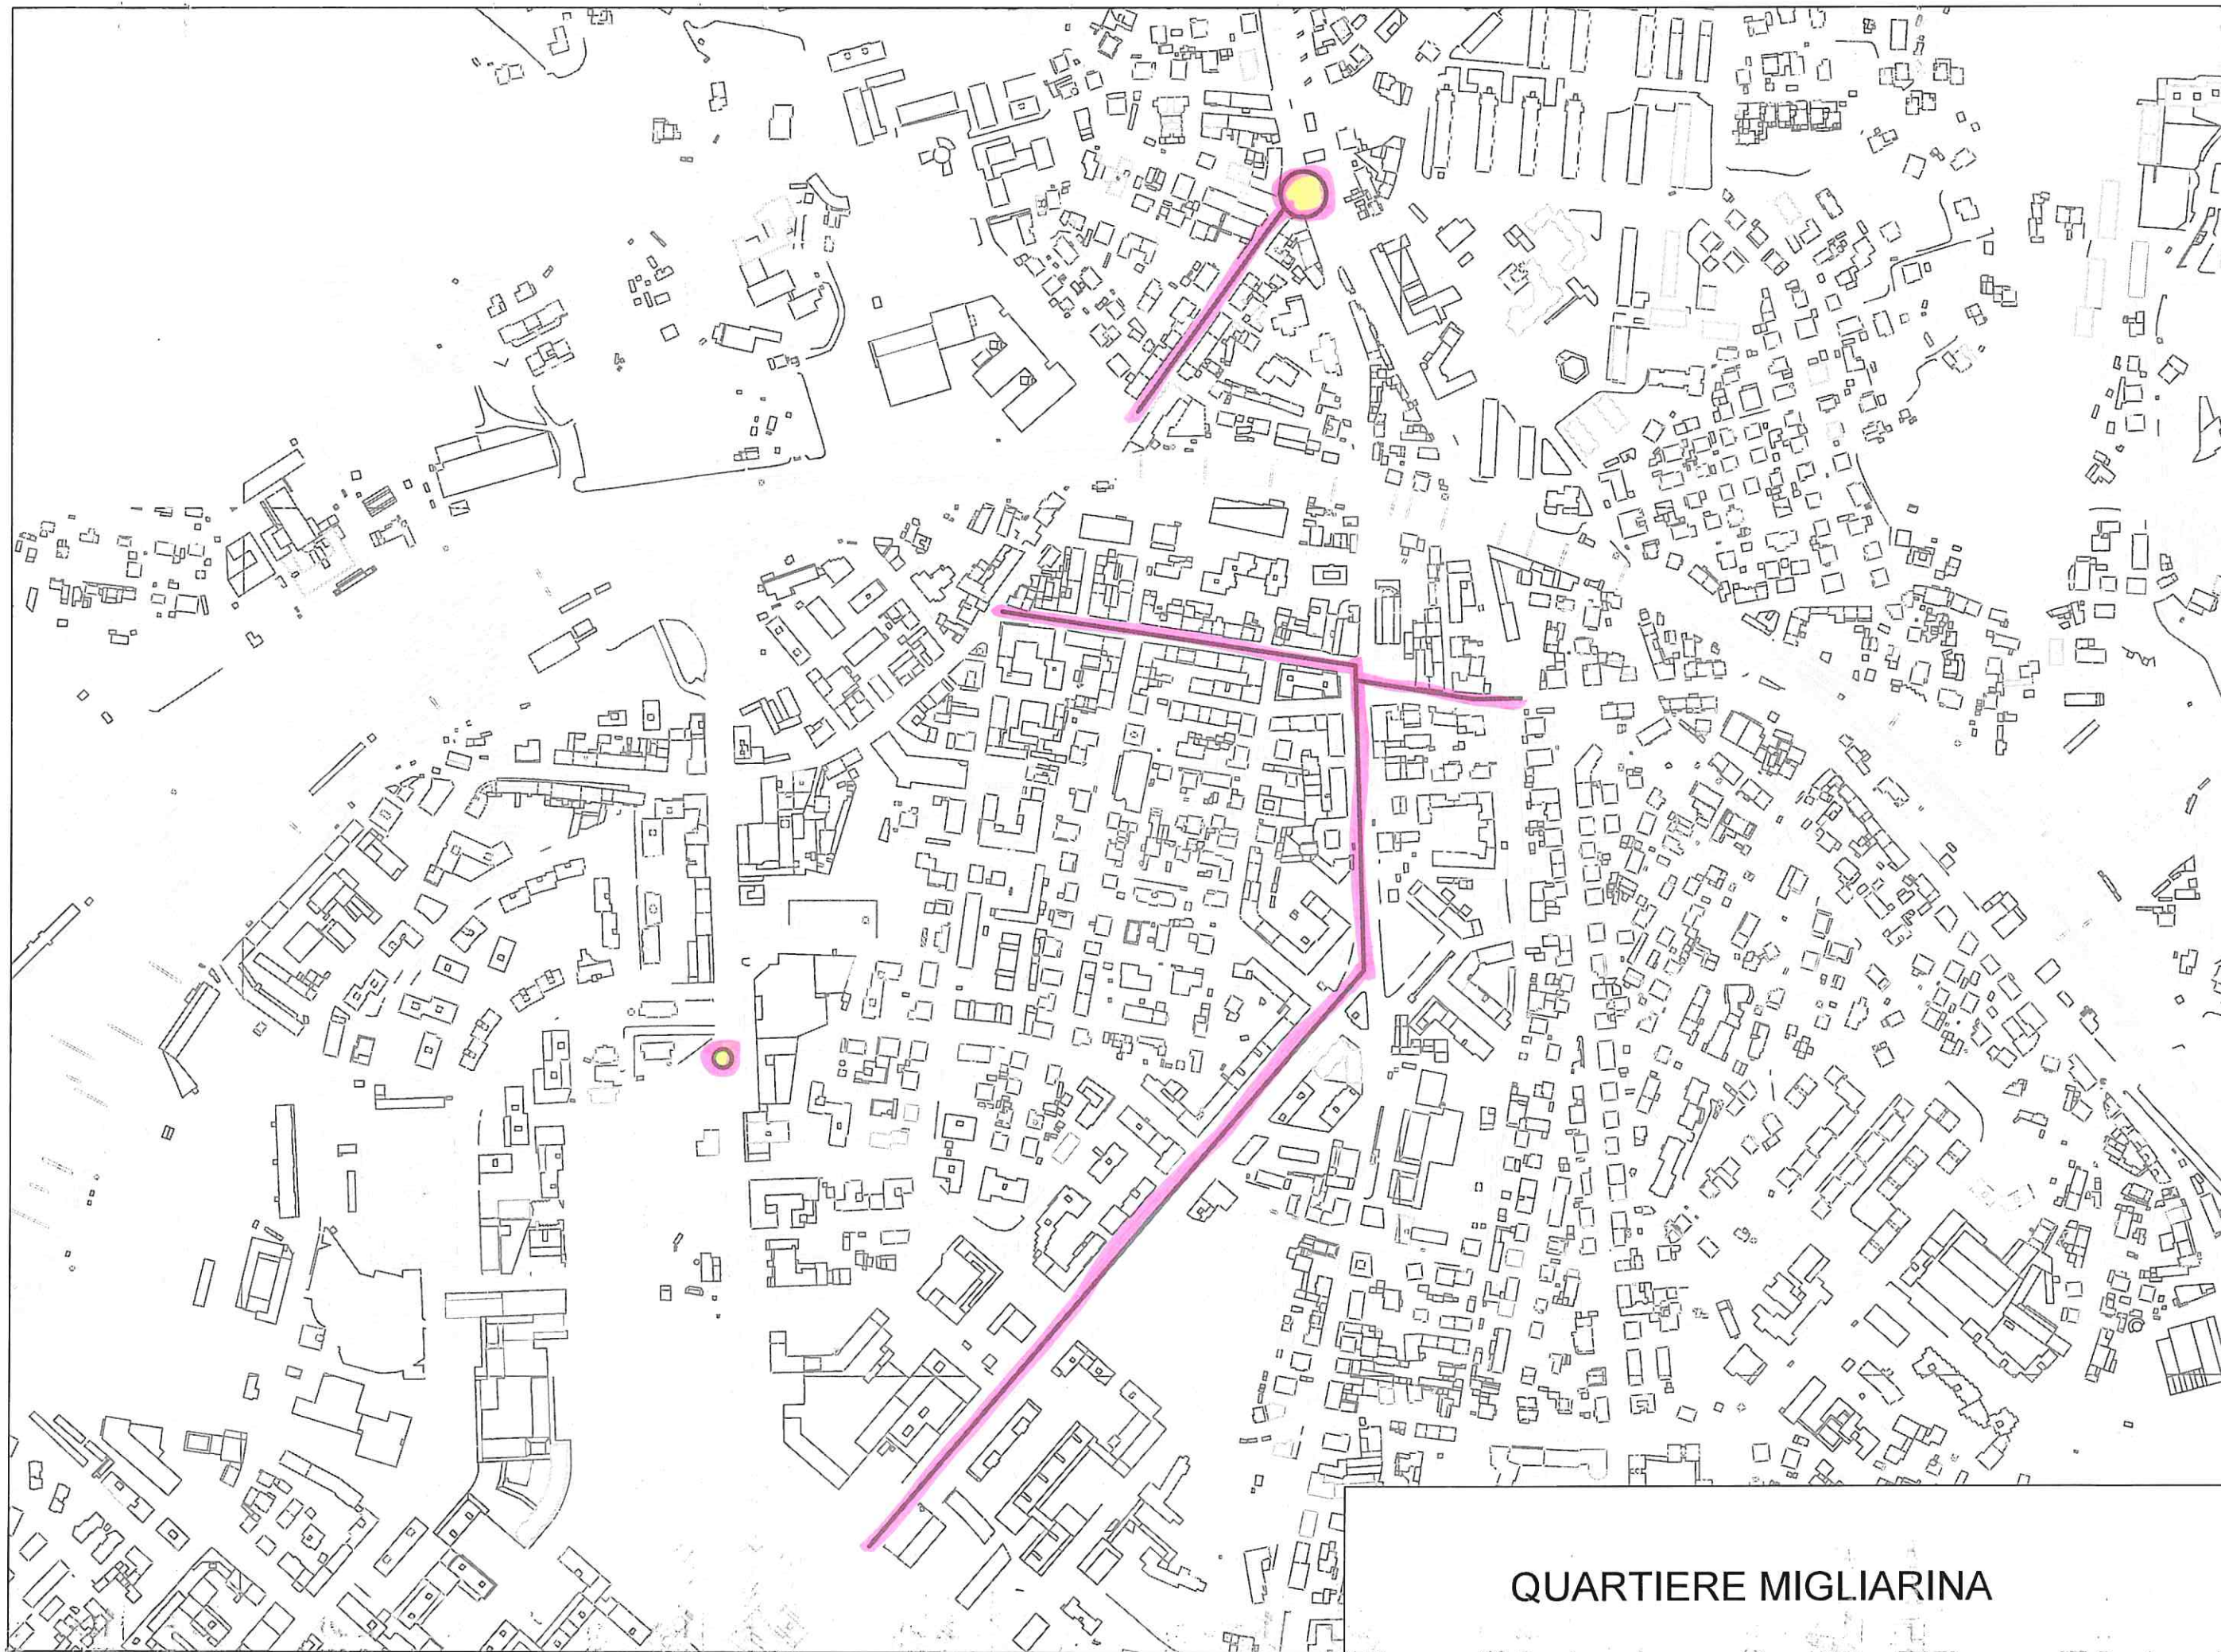

VIA VENETO E QUARTIERE CANALETTO

PIAZZALE BOITO-2 GIUGNO- CENTRO

QUARTIERE MIGLIARINA

CENTRALINE DI ALLACCIO

- A_ Piazza Cavour 6 kw
- B_ Palco della Musica 10 kw
- C_ Allaccio scuola Silvio Pellico
2 kw (interno scuola-segreteria)
- C_ Comune_Piazza Europa 10kw