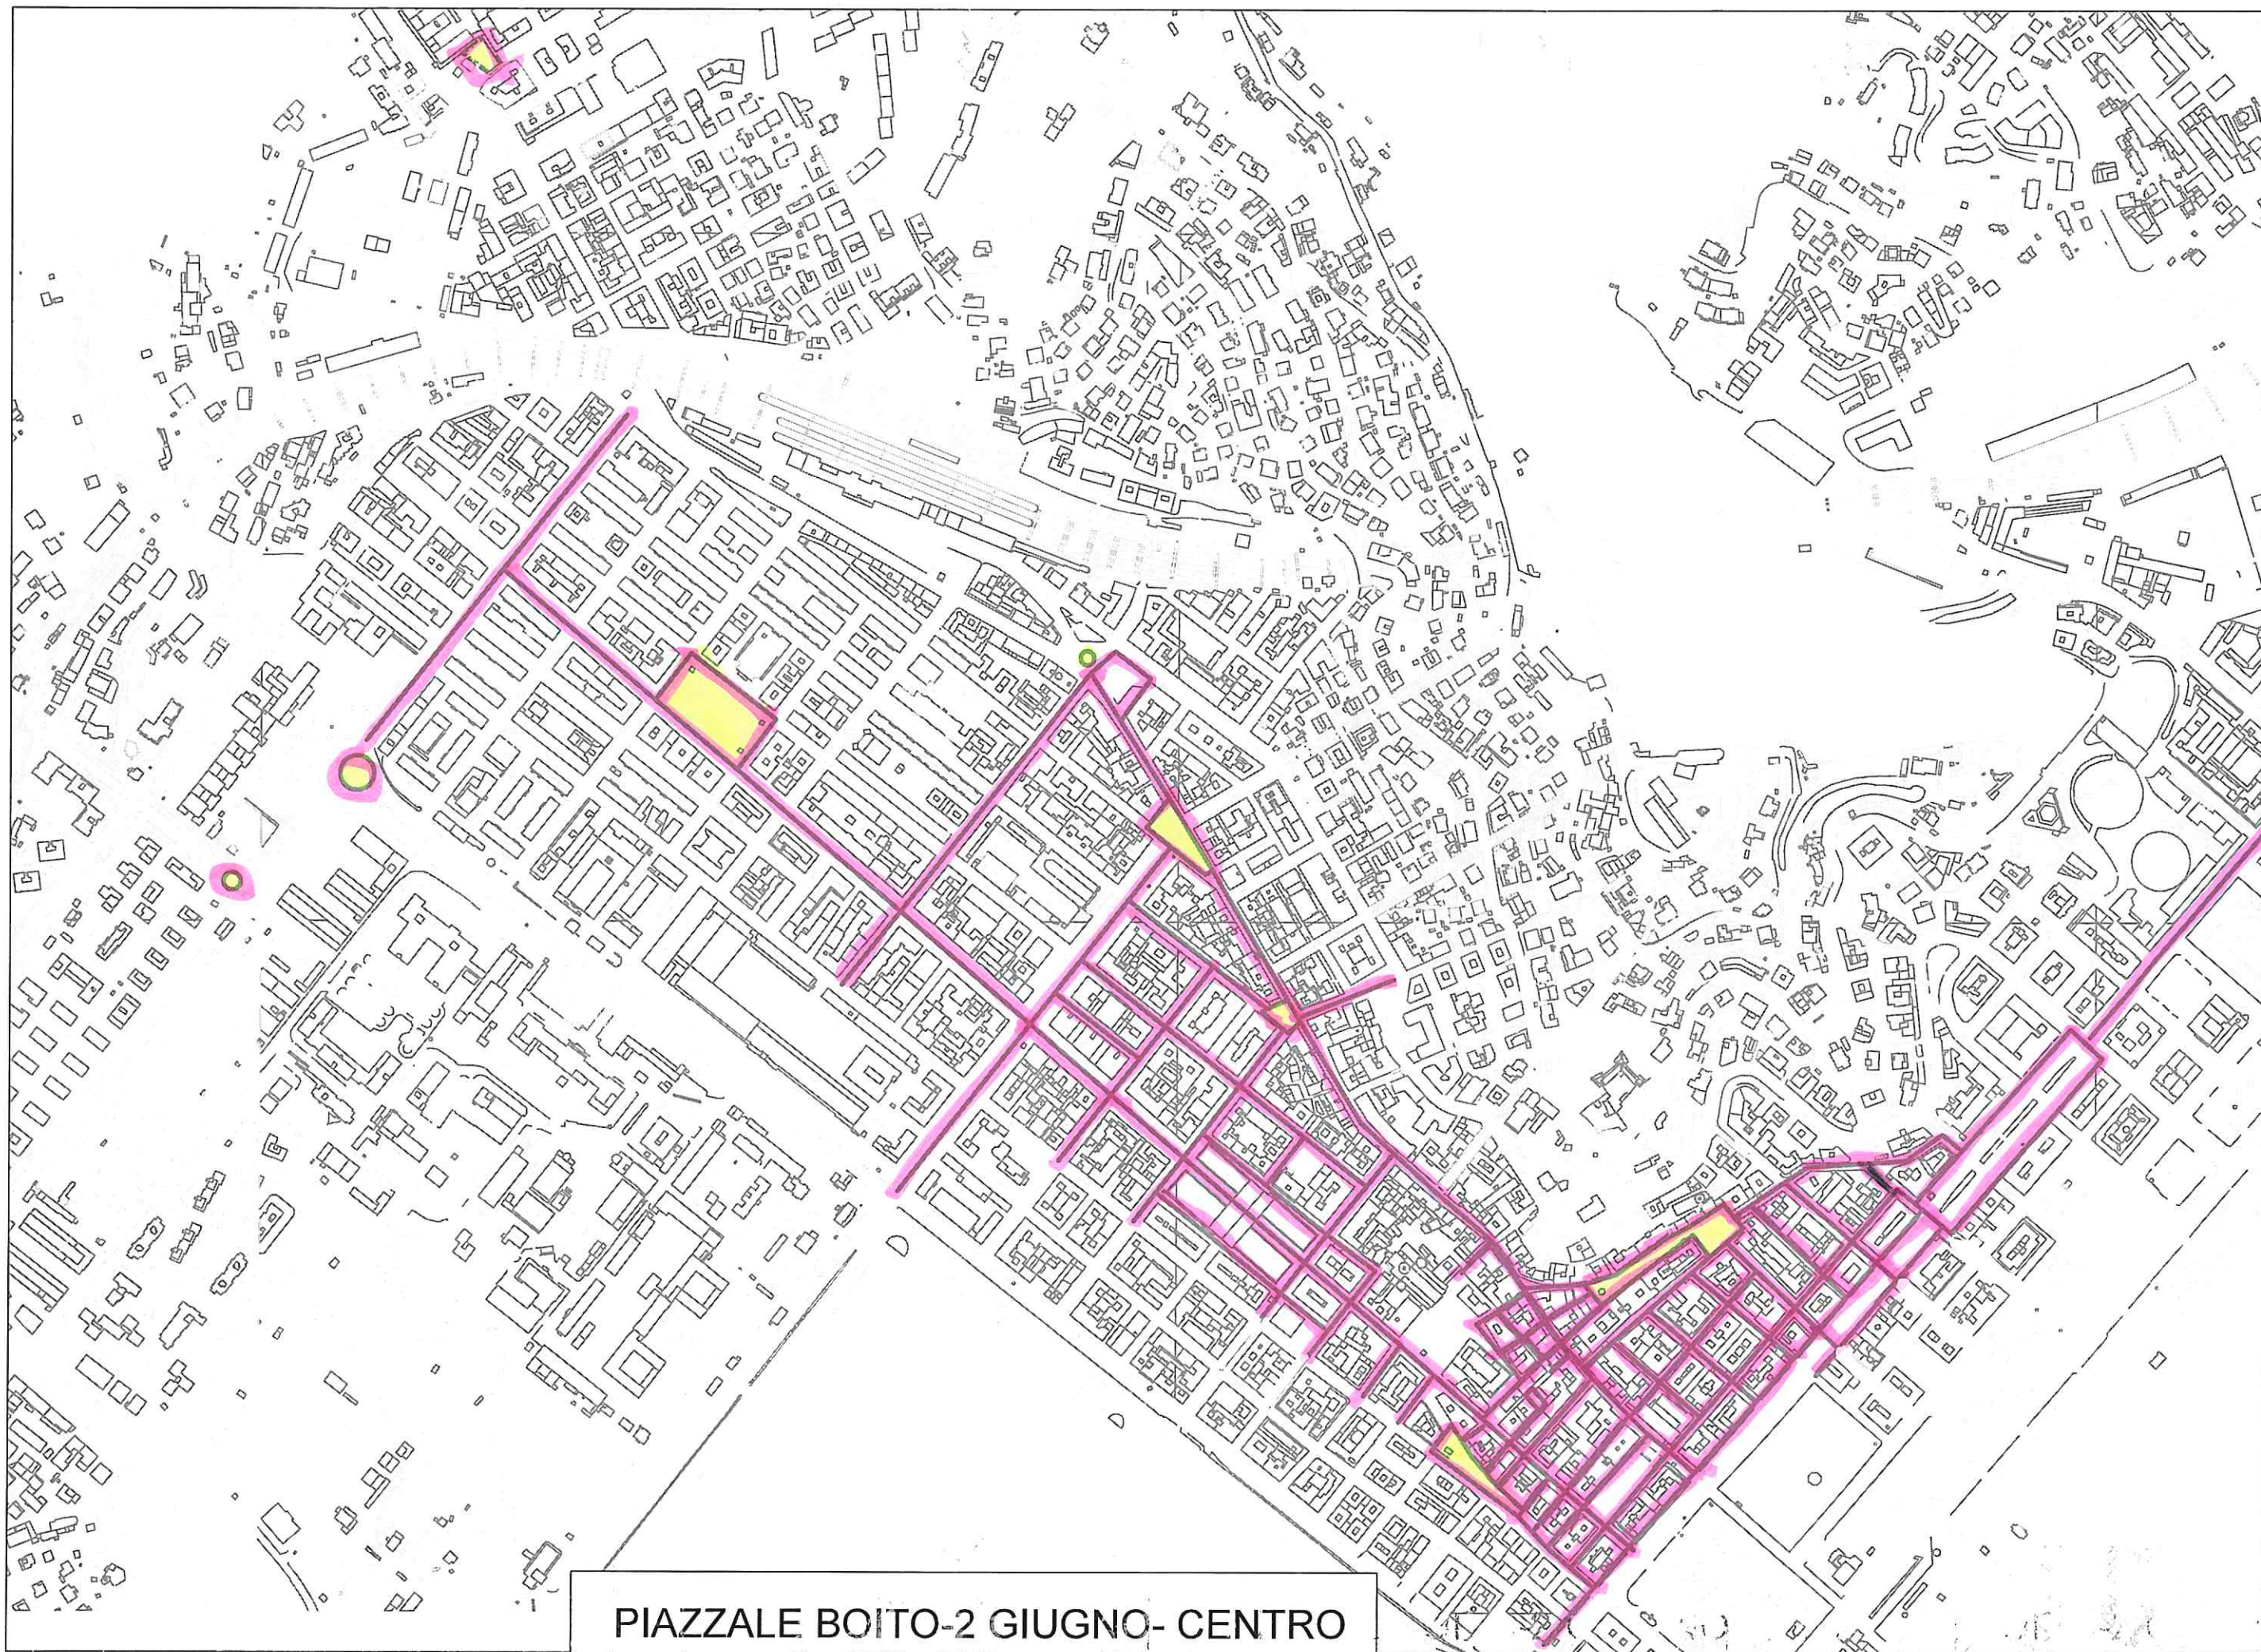

VIA VENETO E QUARTIERE CANALETTO

PIAZZALE BOITO-2 GIUGNO- CENTRO

QUARTIERE MIGLIARINA

CENTRALINE DI ALLACCIO

- A_ Piazza Cavour 6 kw
- B_ Palco della Musica 10 kw
- C_ Allaccio scuola Silvio Pellico
2 kw (interno scuola-segreteria)
- C_ Comune_Piazza Europa 10kw