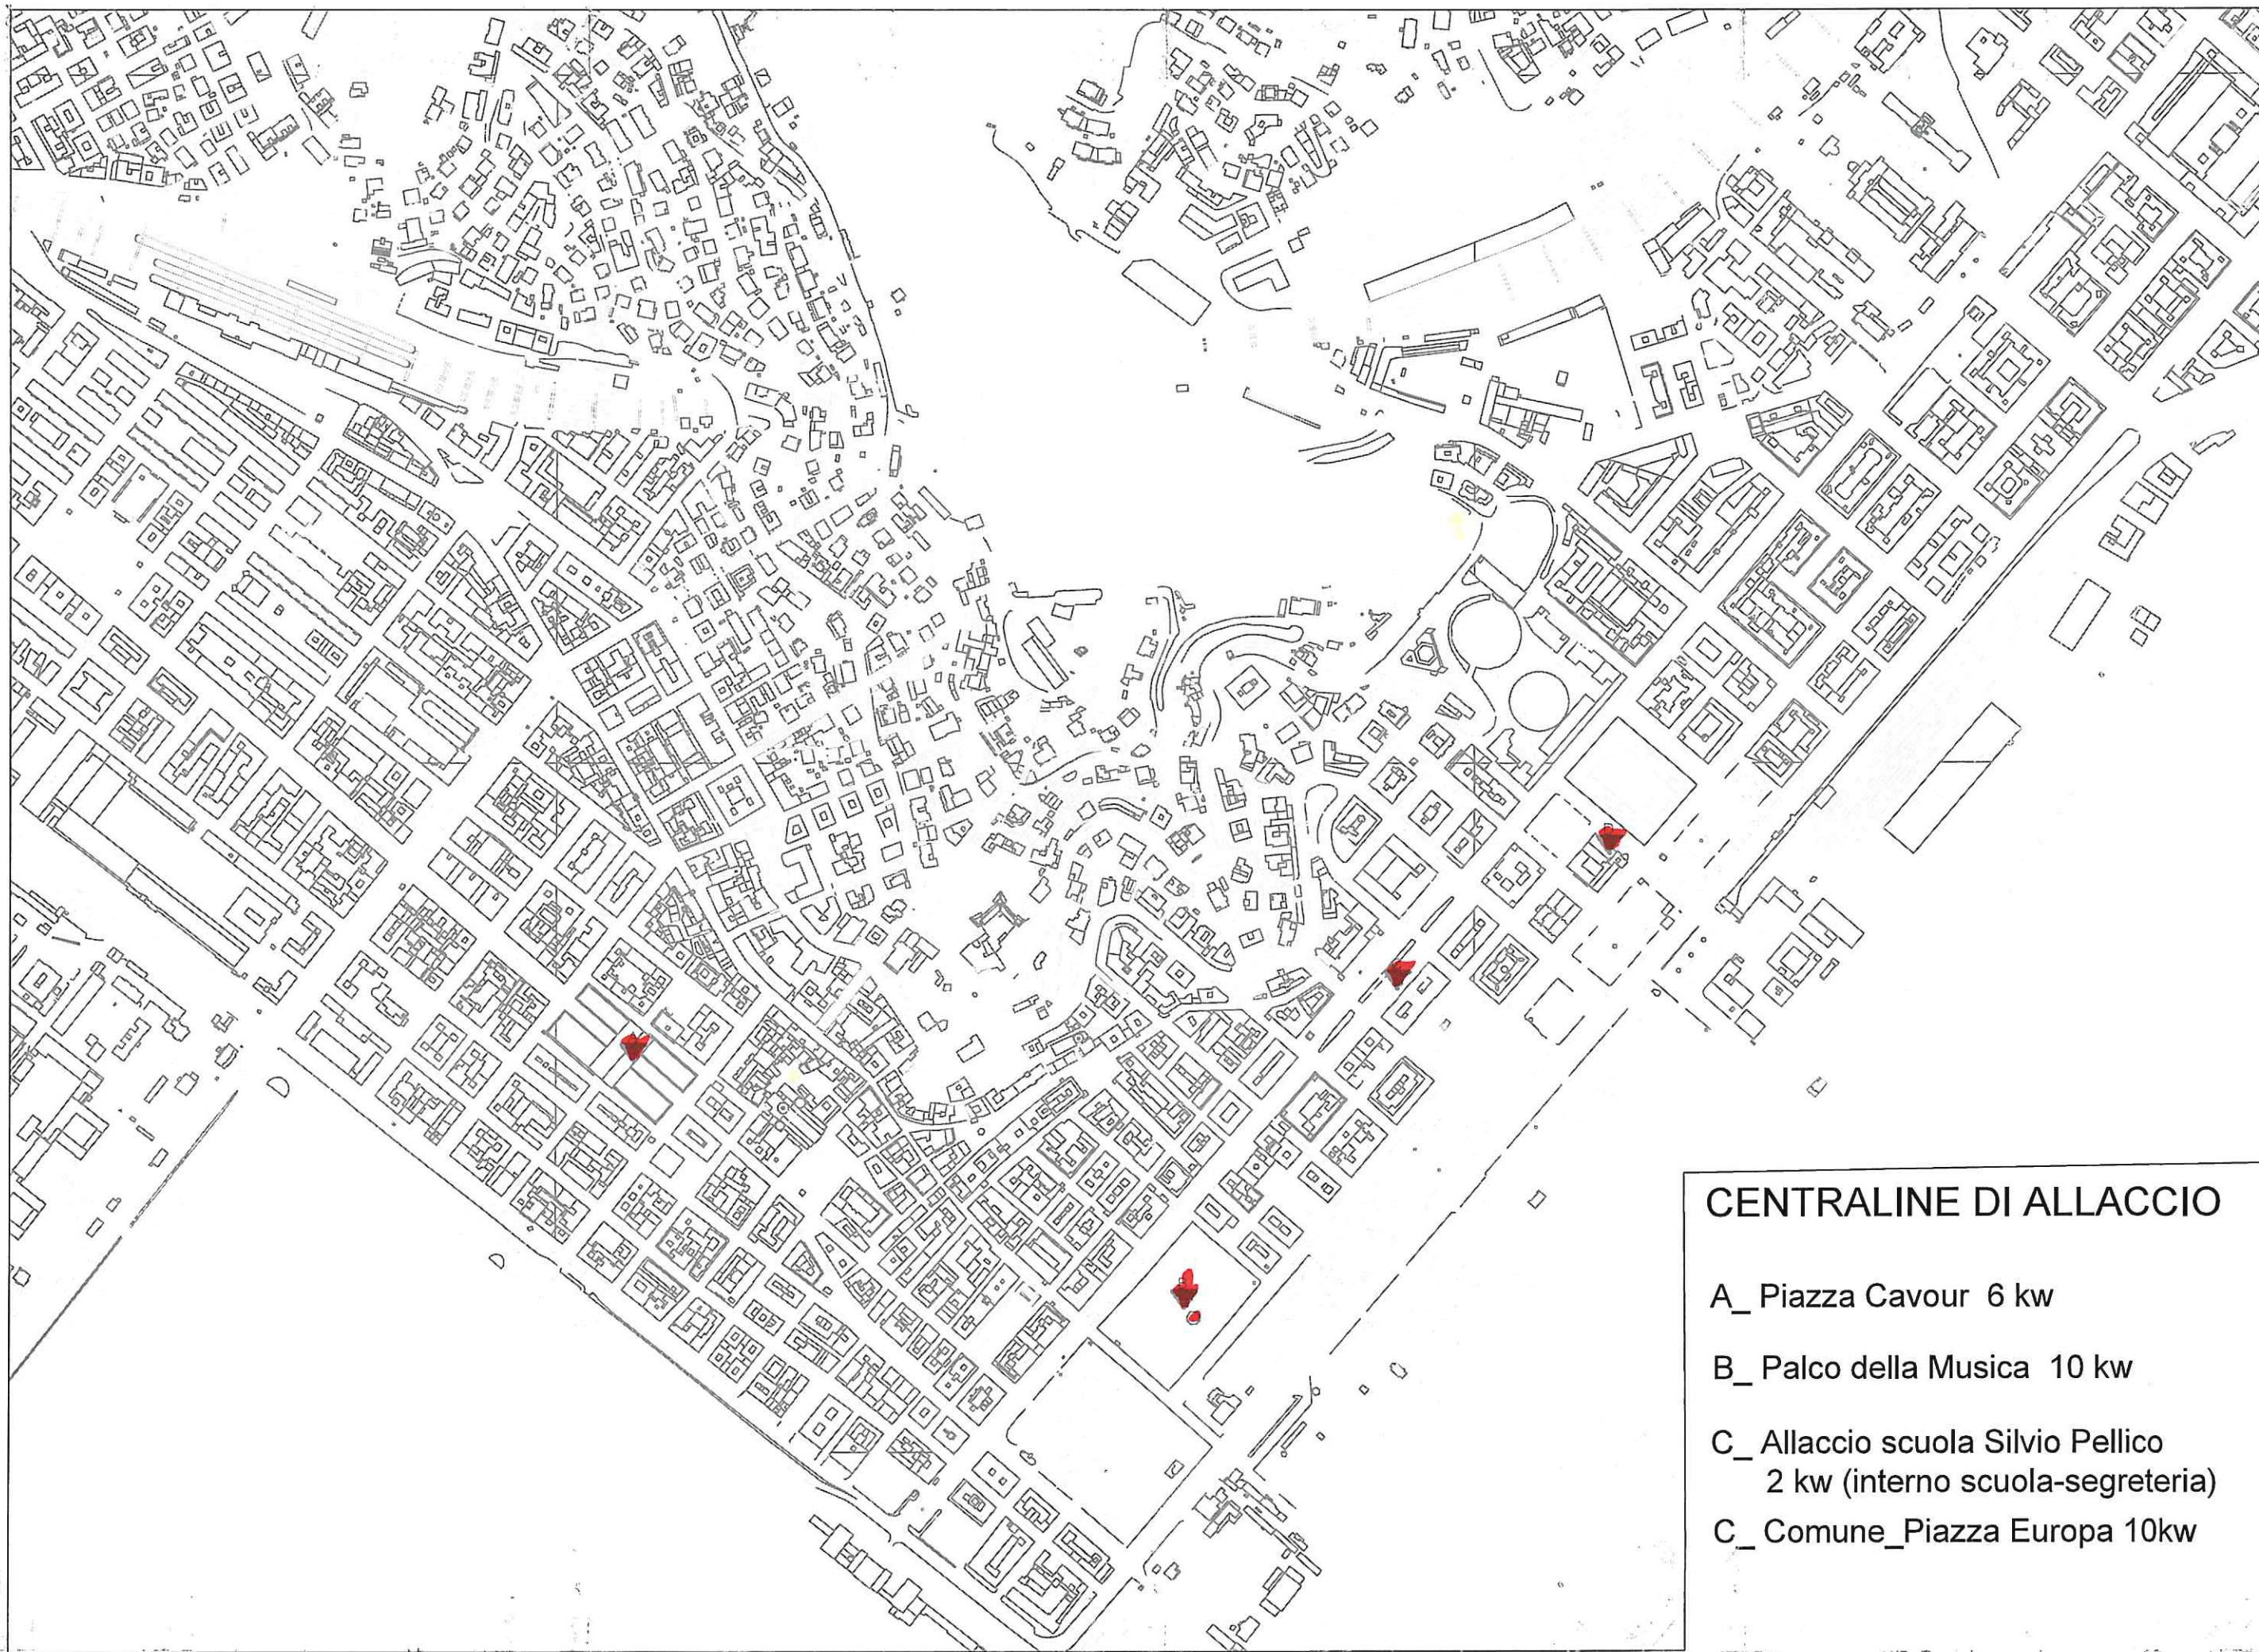

VIA VENETO E QUARTIERE CANALETTO

PIAZZALE BOITO-2 GIUGNO- CENTRO

QUARTIERE MIGLIARINA

CENTRALINE DI ALLACCIO

- A_ Piazza Cavour 6 kw
- B_ Palco della Musica 10 kw
- C_ Allaccio scuola Silvio Pellico
2 kw (interno scuola-segreteria)
- C_ Comune_Piazza Europa 10kw