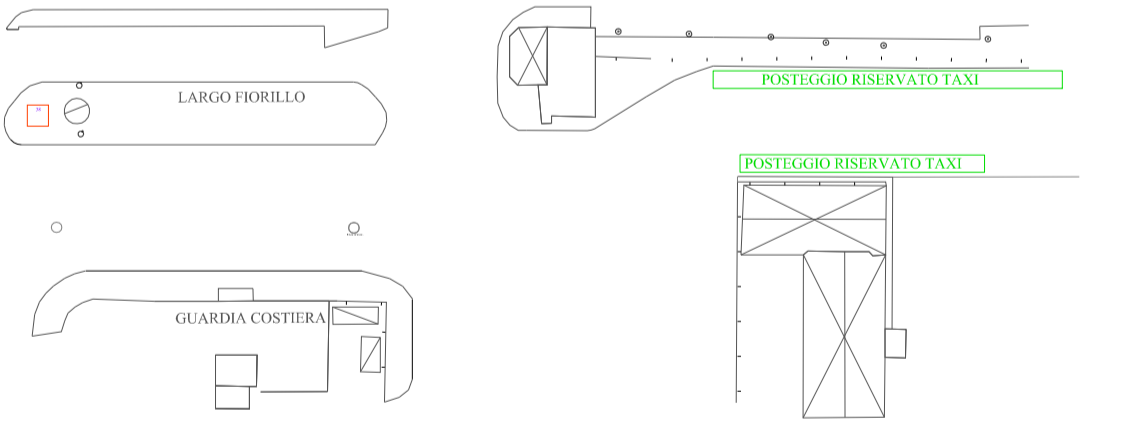

SAN GIUSEPPE 2019

- LEGENDA
- PALME O PIANTE
 - PANCHINE
 - PALI PER LA LUCE
 - PALO SEGNALETICA
 - | CARTELLO PUBBLICITARIO

SCALA: 1:500

VIALE ITALIA

MARE