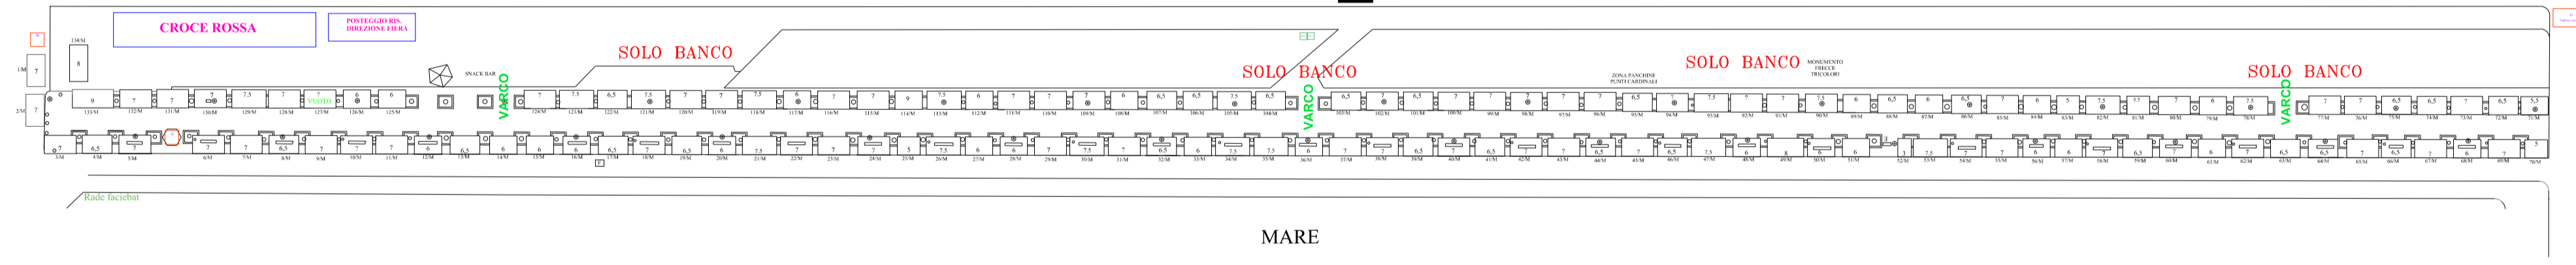

SAN GIUSEPPE 2019

- LEGENDA
- PALME O PIANTE
 - PANCHINE
 - PALI PER LA LUCE
 - PALO SEGNALETICA
 - | CARTELLO PUBBLICITARIO

SCALA: 1:500

VIALE ITALIA

MARE